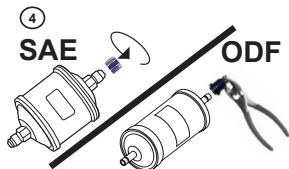

Toute position OK, à l'exception du silencieux APD. Ne pas installer les silencieux en position horizontale.

APDマフラー以外はどの向きでも問題ありません。マフラーは水平方向に設置しないでください。

필터드라이어 설치 시 어떤 방향으로 해도 관계없으나, APD 머플러는 수평방향 설치를 금지합니다.

所有位置均可，除APD消音器外。  
APD系列不可安装于水平位置

②

**System Location**

**Localización en el Sistema**

**Localização do Sistema**

**Emplacement du système**

取付位置

시스템 설치장소

系统中的位置

**Remove Seals**

**Remueva los Empaques**

**Remova os Tampões**

**Enlever les capuchons**

シーリングを外す

봉인을 제거

拿去密封端盖