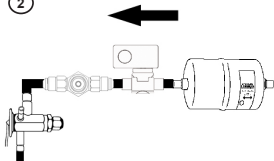

All positions OK except for APD Muffler. Do not install Muffler in horizontal position.

Todas las posiciones OK, excepto para el Mofle APD. No instale el Mofle en posición horizontal.

Todas as posições OK, exceto para a Mufla APD. Não instale a Mufla na posição horizontal.

Toute position OK, à l'exception du silencieux APD. Ne pas installer les silencieux en position horizontale.

APDマフラー以外はどの向きでも問題ありません。マフラーは水平方向に設置しないでください。

필터드라이어 설치 시 어떤 방향으로 해도 관계없으나, APD 머플러는 수평방향 설치를 금지합니다.

所有位置均可，除APD消音器外。
APD系列不可安装于水平位置

②