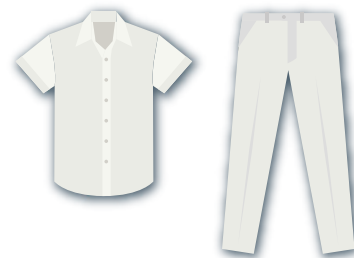

Restaurante Mexicano
Mexican Restaurant

Restaurante Francés
French Restaurant

Restaurante Italiano
Italian Restaurant

Restaurante Japonés
Japanese Restaurant

CÓDIGO DE VESTIMENTA/DRESS CODE

DAMAS:
No se permite el uso de sandalias plásticas o trajes de baño.

CABALLEROS:
Panatolones largos, zapatos cerrados, playera casual o formal.
No se permite el uso de playeras sin mangas.

LADIES:
Avoid use swim/beach wear and plastic flip flops.

GENTLEMEN:
Long pants.
Closed toe footwear.
Casual/nice shirt.
Avoid use sleeveless shirt.